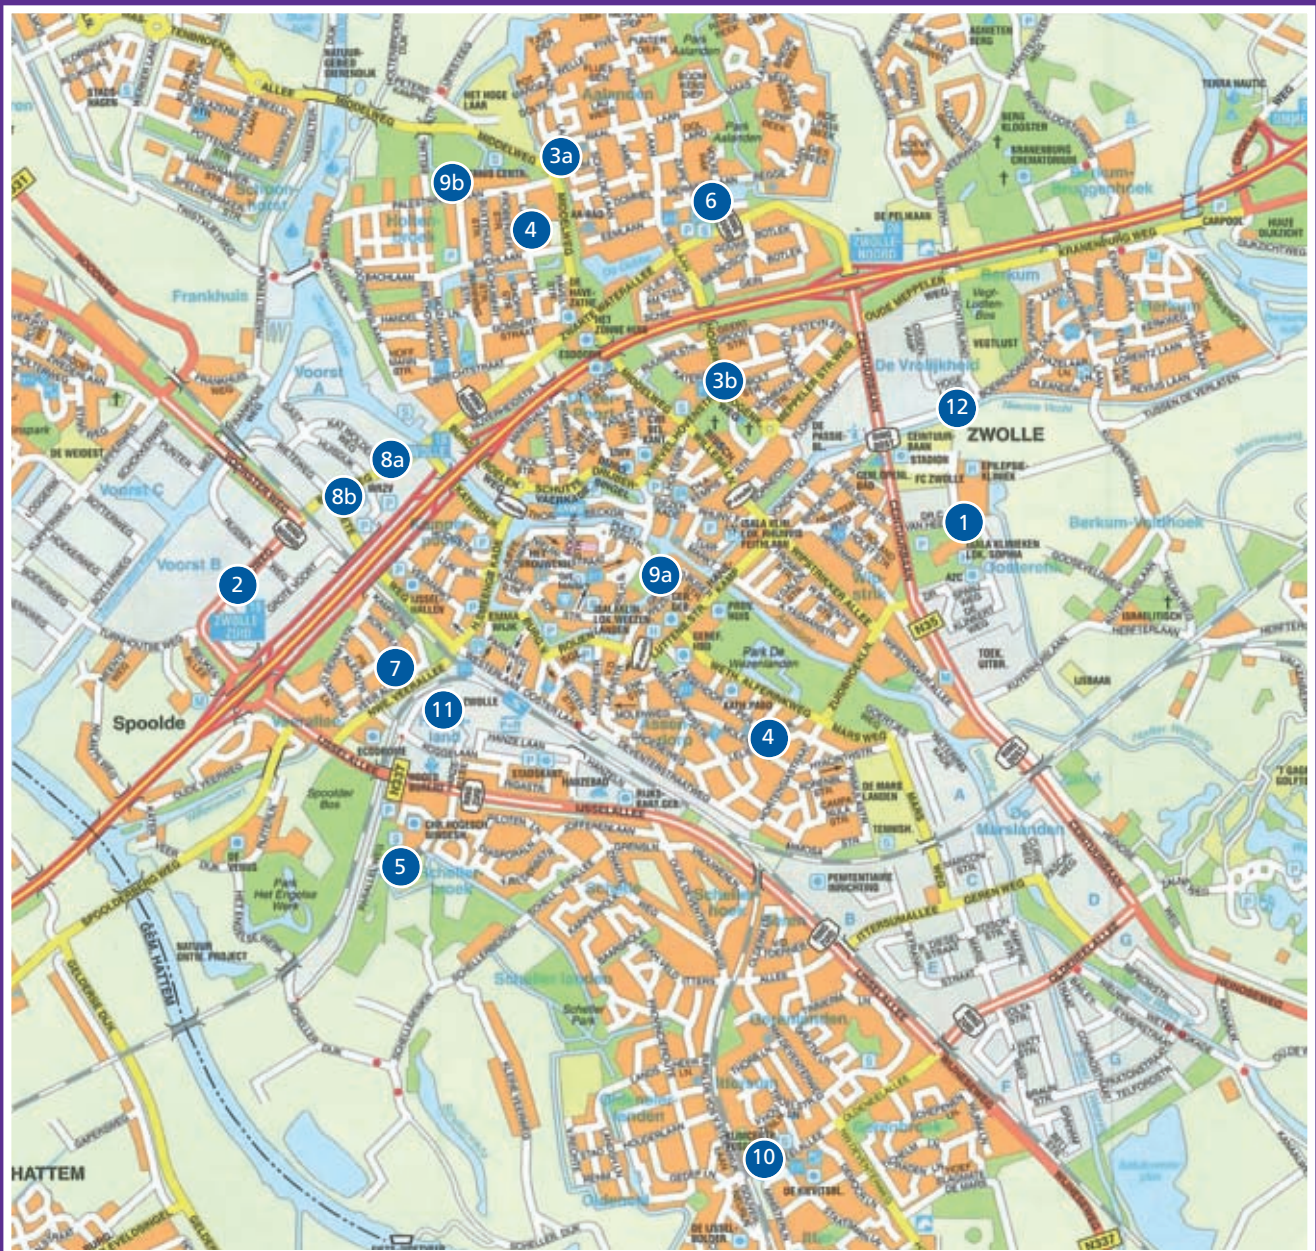

# PLATTEGROND ZWOLLE

- 1 Thorbecke Scholengemeenschap**  
**Locatie mavo-havo-atheneum**  
Dokter van Heesweg 1
- 2 Thorbecke Scholengemeenschap**  
**Locatie vmbo-pro**  
Russenweg 3
- 3 Gymnasium Celeanum**  
3a Zoom 37 (hoofdlocatie)  
3b Zerboltstraat 2-1 (nevenlocatie)
- 4 Van der Capellen**  
**scholengemeenschap**  
Lassuslaan 230
- 5 Greijdanus**  
Campus 5
- 6 Meander College**  
Dobbe 37
- 7 Carolus Clusius College**  
Prinses Julianastraat 66
- 8 TalentStad**  
8a Blaloweg 1  
8b Rieteweg 12
- 9 Thomas a Kempis College**  
9a Schuurmanstraat 1 (Centrum)  
9b Palestrinalaan 915 (Praktijkonderwijs)
- 10 JenaXL**  
Gelijkheid 3
- 11 De Groene Welle**  
Koggelaan 7
- 12 CENTRE FOR SPORTS & EDUCATION**  
Boerdanserdijk 2a